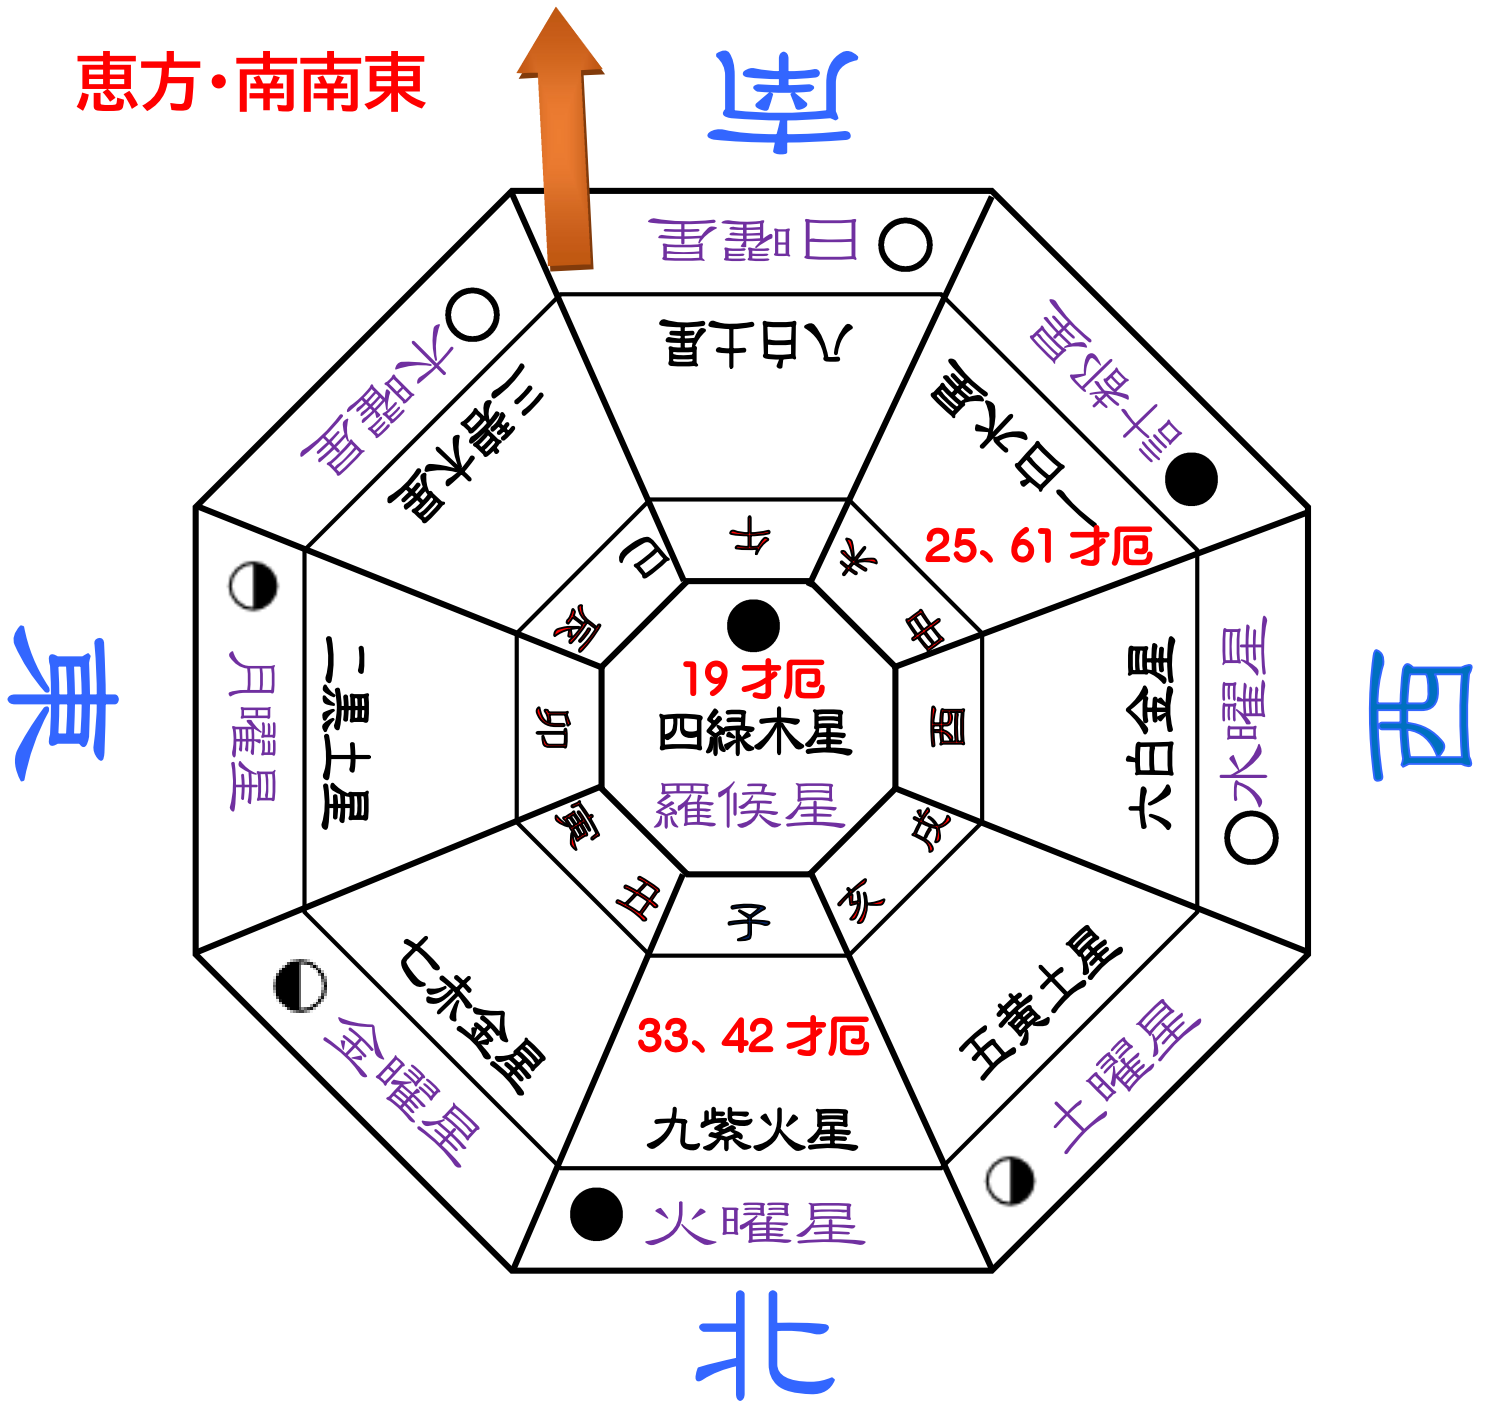

令和5年・^{みずのとう}癸卯 九星方位盤

宮尾八幡宮 社務所
万倉薬師如来 宗務所