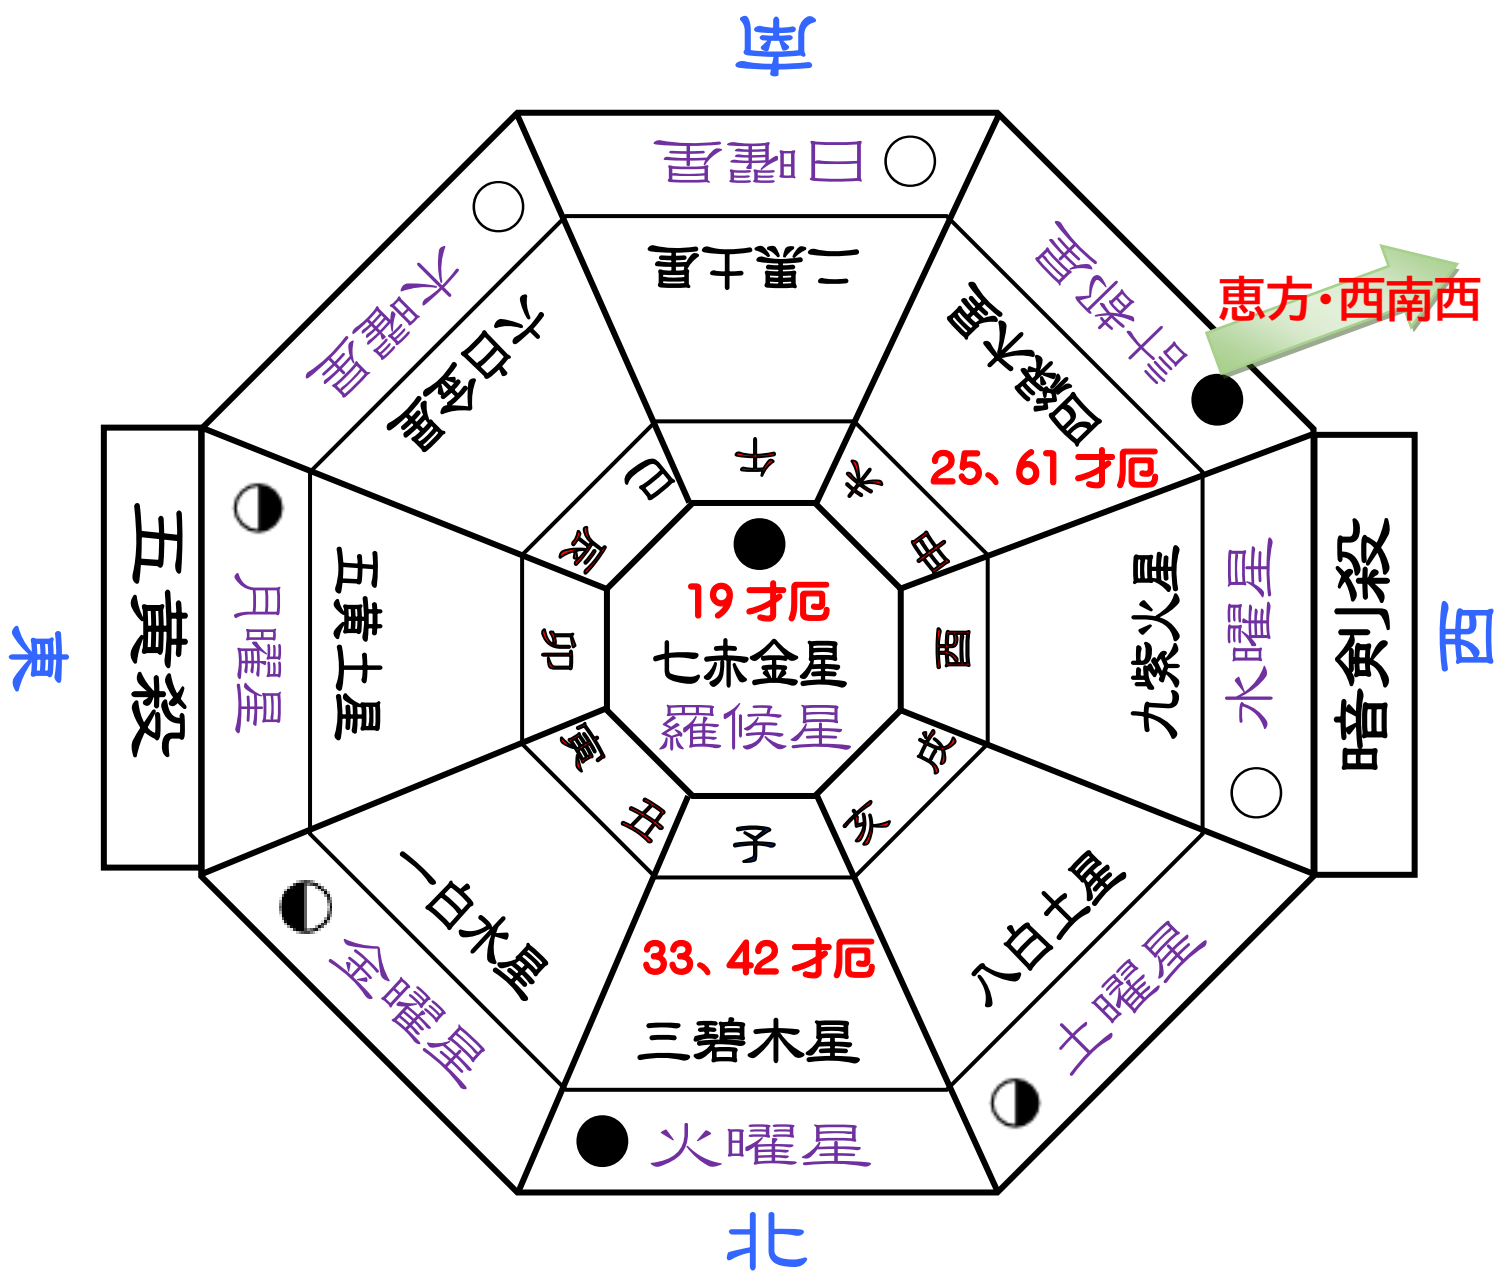

# 令和2年 九星方位盤

宮尾八幡宮 社務所  
 万倉薬師如来 宗務所